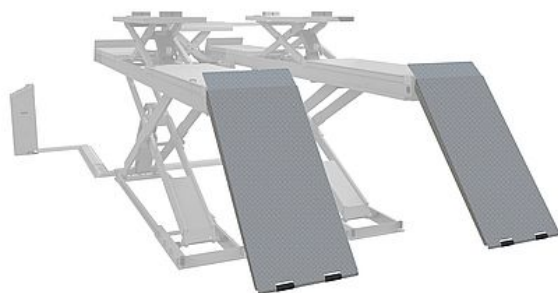

## AT 1000003 - SET OPRIJPLATEN 1300MM ATH CROSS LIFT 50

### Technische gegevens

Merk	: ATH
Lengte	: 1300 mm
Breedte	: 550 mm
Toepassing	: ATH rijbanen schaarhefbrug

Als u de ATH schaarhefbrug op wilt bouwen zijn deze rijplaten nodig. De lengte is 1300 mm. In combinatie met de set AT HVA2151, wordt de oprijplank verder verlengd en kunnen alle auto's probleemloos de brug op rijden.